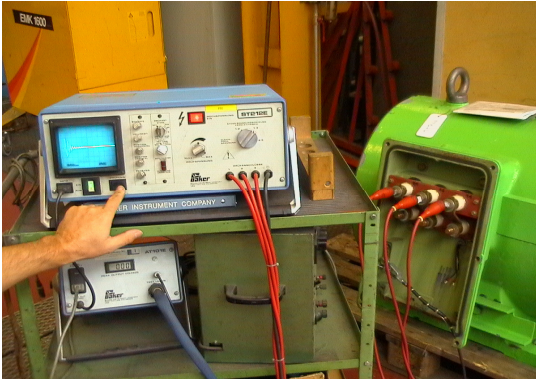

Trocknen, Revidieren und Instandsetzungen von Motoren und Transformatoren

Schadensanalyse

Unser Mitarbeiter begutachten Ihre Maschinen vor Ort oder auch bei uns im Werk (umfassende Eingangsuntersuchung)

Wartung / Revision

Alle Maschinen mit Lagern müssen revidiert und die Lager ersetzt werden. Der feine Sand dringt in die Lager ein. Ohne diese Arbeitsausführung sind Spätschäden sicher. Auch nasse Wicklungen müssen getrocknet werden. Aufgrund der Eingangsuntersuchung können wir Ihnen einen Vorschlag für die Revisionsarbeiten oder den Ersatz der Maschine anbieten